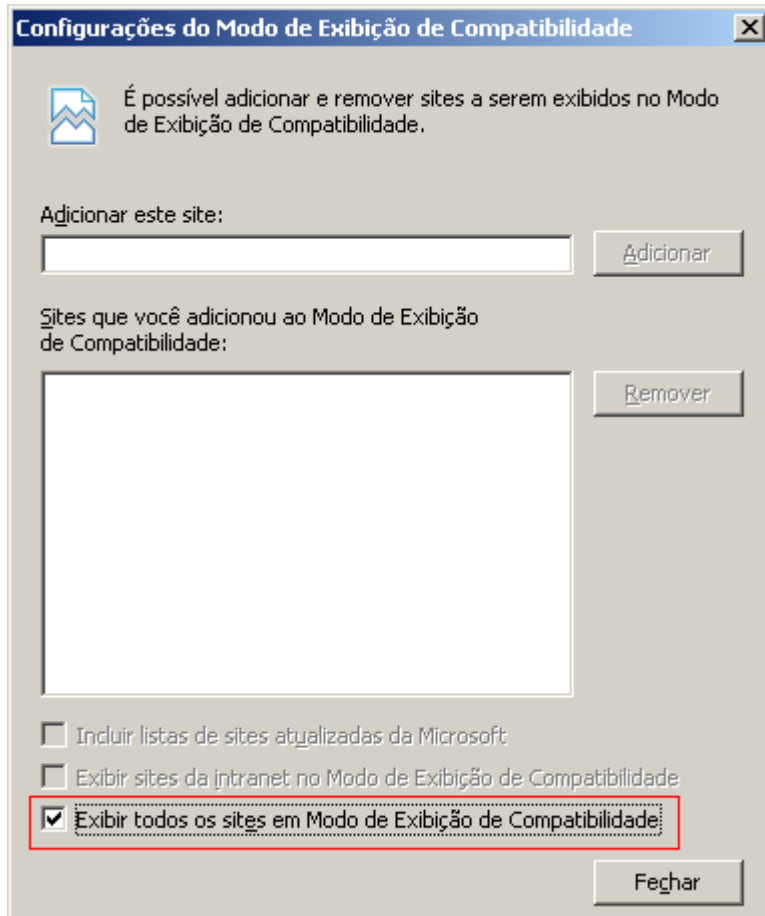

## Localize o botão Ferramentas na barra de menu

Ao clicar em Ferramentas, selecione **Configurações do Modo de Exibição de Compatibilidade** conforme abaixo (escolher um dos procedimentos) :

### Selecionando a configuração

Departamento Nacional de Produção Mineral	
Configuração do Microsoft Internet Explorer 8	

Após selecionar a opção **Configurações do Modo de Exibição de Compatibilidade**, será exibida a seguinte janela: